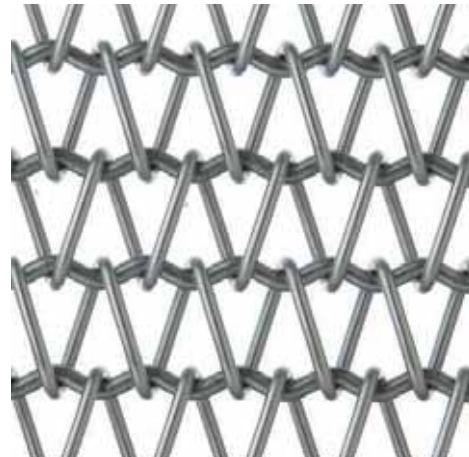

TTB-6 単位重量 8.31kg/m²
最大製作サイズW4000×H15000

+