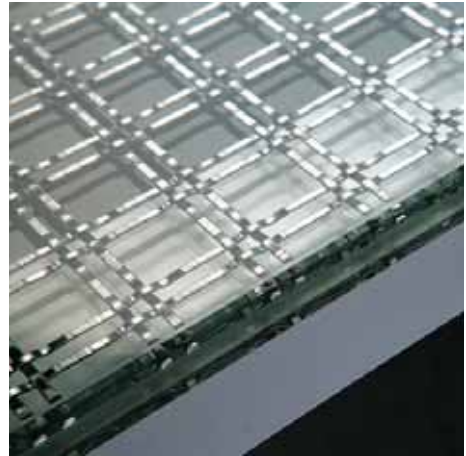

# Archiglass

|アーキガラス|

アーキガラスは金網を挟み込んだ装飾用合わせガラスです。間仕切り用のガラスやテーブル天板など、透過度と平滑性を確保しつつ金属の質感を表現できます。

+

# Archiwedge

|アーキウェッジ|

アーキウェッジは三角形断面を持つグレーチング状の装飾パネルです。デザイン性に合わせて線材のピッチやサイズをオーダーすることが可能です。ピッチを変えることで視線のコントロールを可能にします。

Project/TWC Showroom  
Designer/Tatsuya Ogawa 16Architects, Japan

image photo