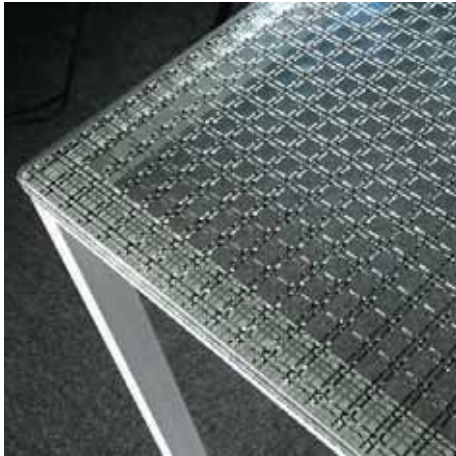

# Archiglass

|アーキガラス|

アーキガラスは金網を挟み込んだ装飾用合わせガラスです。間仕切り用のガラスやテーブル天板など、透過度と平滑性を確保しつつ金属の質感を表現できます。

+

# Archiwedge

|アーキウェッジ|

アーキウェッジは三角形断面を持つグレーチング状の装飾パネルです。デザイン性に合わせて線材のピッチやサイズをオーダーすることが可能です。ピッチを変えることで視線のコントロールを可能にします。

Project/TWC Showroom  
Designer/Tatsuya Ogawa 16Architects, Japan

image photo