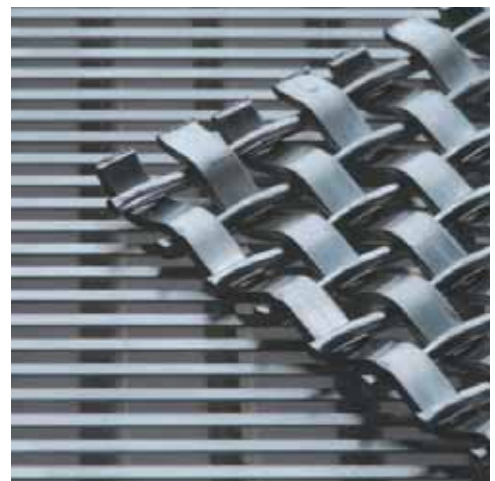

# Archiglass

|アーキガラス|

アーキガラスは金網を挟み込んだ装飾用合わせガラスです。間仕切り用のガラスやテーブル天板など、透過度と平滑性を確保しつつ金属の質感を表現できます。

+

# Archiwedge

|アーキウェッジ|

アーキウェッジは三角形断面を持つグレーチング状の装飾パネルです。デザイン性に合わせて線材のピッチやサイズをオーダーすることが可能です。ピッチを変えることで視線のコントロールを可能にします。

Project/TWC Showroom  
Designer/Tatsuya Ogawa 16Architects, Japan

image photo