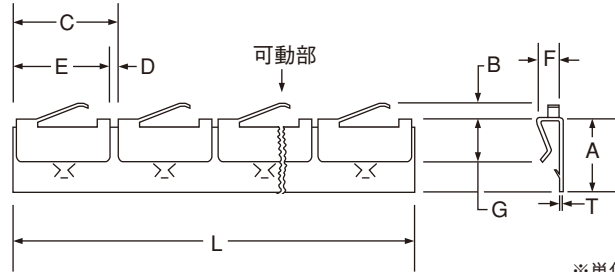

SHIELD FINGERS

シールドフィンガーズ

Mシリーズ

M-110

※単位 (mm)

製品番号	A	B	C	D	E	F	G	T	L	山数
M-110-00	4.6	1.0	7.6	0.5	7.1	1.6	3.1	0.06	306	40

M-120

※単位 (mm)

製品番号	A	B	C	D	E	F	G	T	L	山数
M-120-00	4.6	1.0	7.6	0.5	7.1	1.6	3.1	0.06	306	40

Pシリーズ

P-110

※単位 (mm)

製品番号	A	B	C	D	E	F	G	H	I	T	L	ランス間	山数
P-110-00	10.2	3.3	6.4	1.0	5.3	1.8	2.3	6.4	5.3	0.07	406	12.7	64

※2山つながりになっており、偶数の山数でのカットになります。

DSBシリーズ

※単位 (mm)

製品番号	A	B	C	D	E	F	G
DSB-0901-00	11.2	5.6	35.8	24.9	19.8	4.1	17.5
DSB-2502-00	8.9	4.6	57.9	47.0	41.9	4.1	17.5

※在庫のご確認につきましては、最寄りの各営業所にお問い合わせください。