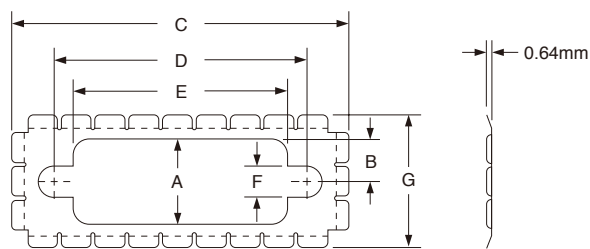

SHIELD FINGERS

シールドフィンガーズ

Mシリーズ

M-110

※単位 (mm)

製品番号	A	B	C	D	E	F	G	T	L	山数
M-110-00	4.6	1.0	7.6	0.5	7.1	1.6	3.1	0.06	306	40

M-120

※単位 (mm)

製品番号	A	B	C	D	E	F	G	T	L	山数
M-120-00	4.6	1.0	7.6	0.5	7.1	1.6	3.1	0.06	306	40

Pシリーズ

P-110

※単位 (mm)

製品番号	A	B	C	D	E	F	G	H	I	T	L	ランス間	山数
P-110-00	10.2	3.3	6.4	1.0	5.3	1.8	2.3	6.4	5.3	0.07	406	12.7	64

※2山つながりになっており、偶数の山数でのカットになります。

DSBシリーズ

※単位 (mm)

製品番号	A	B	C	D	E	F	G
DSB-0901-00	11.2	5.6	35.8	24.9	19.8	4.1	17.5
DSB-2502-00	8.9	4.6	57.9	47.0	41.9	4.1	17.5

※在庫のご確認につきましては、最寄りの各営業所にお問い合わせください。