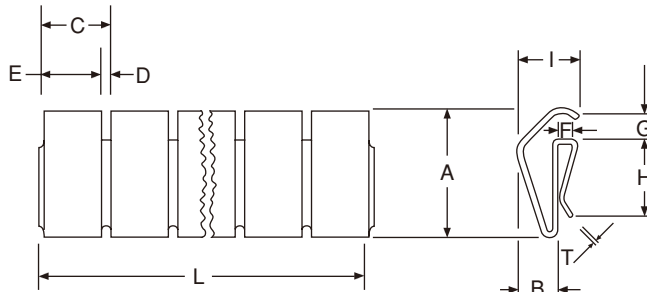

SHIELD FINGERS

シールドフィンガーズ

Mシリーズ

M-110

※単位 (mm)

製品番号	A	B	C	D	E	F	G	T	L	山数
M-110-00	4.6	1.0	7.6	0.5	7.1	1.6	3.1	0.06	306	40

M-120

※単位 (mm)

製品番号	A	B	C	D	E	F	G	T	L	山数
M-120-00	4.6	1.0	7.6	0.5	7.1	1.6	3.1	0.06	306	40

Pシリーズ

P-110

※単位 (mm)

製品番号	A	B	C	D	E	F	G	H	I	T	L	ランス間	山数
P-110-00	10.2	3.3	6.4	1.0	5.3	1.8	2.3	6.4	5.3	0.07	406	12.7	64

※2山つながりになっており、偶数の山数でのカットになります。

DSBシリーズ

※単位 (mm)

製品番号	A	B	C	D	E	F	G
DSB-0901-00	11.2	5.6	35.8	24.9	19.8	4.1	17.5
DSB-2502-00	8.9	4.6	57.9	47.0	41.9	4.1	17.5

※在庫のご確認につきましては、最寄りの各営業所にお問い合わせください。