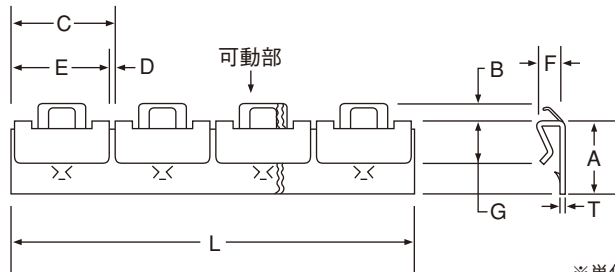

SHIELD FINGERS

シールドフィンガーズ

Mシリーズ

M-110

※単位 (mm)

製品番号	A	B	C	D	E	F	G	T	L	山数
M-110-00	4.6	1.0	7.6	0.5	7.1	1.6	3.1	0.06	306	40

M-120

※単位 (mm)

製品番号	A	B	C	D	E	F	G	T	L	山数
M-120-00	4.6	1.0	7.6	0.5	7.1	1.6	3.1	0.06	306	40

Pシリーズ

P-110

※単位 (mm)

製品番号	A	B	C	D	E	F	G	H	I	T	L	ランス間	山数
P-110-00	10.2	3.3	6.4	1.0	5.3	1.8	2.3	6.4	5.3	0.07	406	12.7	64

※2山つながりになっており、偶数の山数でのカットになります。

DSBシリーズ

※単位 (mm)

製品番号	A	B	C	D	E	F	G
DSB-0901-00	11.2	5.6	35.8	24.9	19.8	4.1	17.5
DSB-2502-00	8.9	4.6	57.9	47.0	41.9	4.1	17.5

※在庫のご確認につきましては、最寄りの各営業所にお問い合わせください。