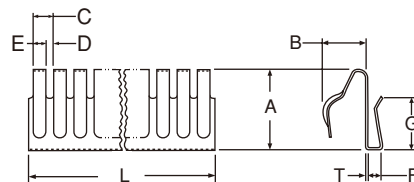

SHIELD FINGERS

シールドフィンガーズ

G-100 シリーズ

※単位 (mm)

製品番号	A	B	C	D	E	F	T	L	山数
G-110-00	6.9	2.8	1.9	0.6	1.3	5.6	0.15	406	214
G-120-00	4.8	2.3	1.6	0.5	1.1	3.3	0.10	406	256
G-130-00	11.2	4.1	2.4	0.8	1.6	7.9	0.25	406	170
G-140-00	11.2	5.1	2.4	0.8	1.6	7.9	0.20	406	170
G-150-00	11.2	5.1	2.4	0.8	1.6	7.9	0.25	406	170
G-160-00	11.2	4.1	2.4	0.8	1.6	7.9	0.20	406	170
G-170-00	6.9	4.1	1.9	0.6	1.3	5.6	0.15	406	214
G-180-00	4.8	2.8	1.6	0.5	1.1	3.3	0.10	406	256

G-200 シリーズ

※単位 (mm)

製品番号	A	B	C	D	E	F	G	T	L	山数
G-250-00	9.1	4.1	1.9	0.6	1.3	1.0	6.9	0.13	406	214
G-260-00	9.1	4.1	1.9	0.6	1.3	1.5	6.1	0.13	406	214
G-270-00	9.1	4.1	1.9	0.6	1.3	2.0	5.6	0.13	406	214
G-280-00	6.1	2.8	1.6	0.5	1.1	1.0	5.3	0.08	406	256
G-290-00	6.1	2.8	1.6	0.5	1.1	1.5	4.8	0.08	406	256