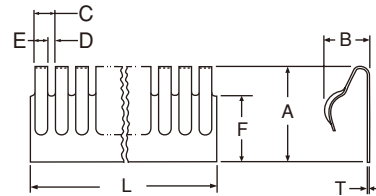

SHIELD FINGERS

シールドフィンガーズ

G-100 シリーズ

※単位 (mm)

製品番号	A	B	C	D	E	F	T	L	山数
G-110-00	6.9	2.8	1.9	0.6	1.3	5.6	0.15	406	214
G-120-00	4.8	2.3	1.6	0.5	1.1	3.3	0.10	406	256
G-130-00	11.2	4.1	2.4	0.8	1.6	7.9	0.25	406	170
G-140-00	11.2	5.1	2.4	0.8	1.6	7.9	0.20	406	170
G-150-00	11.2	5.1	2.4	0.8	1.6	7.9	0.25	406	170
G-160-00	11.2	4.1	2.4	0.8	1.6	7.9	0.20	406	170
G-170-00	6.9	4.1	1.9	0.6	1.3	5.6	0.15	406	214
G-180-00	4.8	2.8	1.6	0.5	1.1	3.3	0.10	406	256

G-200 シリーズ

※単位 (mm)

製品番号	A	B	C	D	E	F	G	T	L	山数
G-250-00	9.1	4.1	1.9	0.6	1.3	1.0	6.9	0.13	406	214
G-260-00	9.1	4.1	1.9	0.6	1.3	1.5	6.1	0.13	406	214
G-270-00	9.1	4.1	1.9	0.6	1.3	2.0	5.6	0.13	406	214
G-280-00	6.1	2.8	1.6	0.5	1.1	1.0	5.3	0.08	406	256
G-290-00	6.1	2.8	1.6	0.5	1.1	1.5	4.8	0.08	406	256