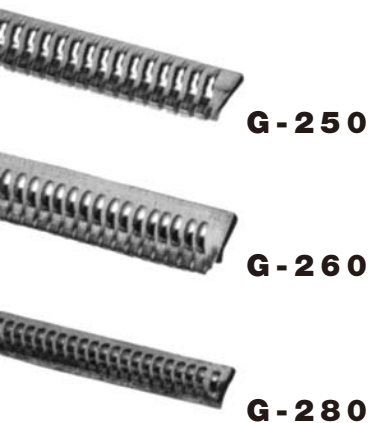

SHIELD FINGERS

シールドフィンガーズ

G-100 シリーズ

※単位 (mm)

製品番号	A	B	C	D	E	F	T	L	山数
G-110-00	6.9	2.8	1.9	0.6	1.3	5.6	0.15	406	214
G-120-00	4.8	2.3	1.6	0.5	1.1	3.3	0.10	406	256
G-130-00	11.2	4.1	2.4	0.8	1.6	7.9	0.25	406	170
G-140-00	11.2	5.1	2.4	0.8	1.6	7.9	0.20	406	170
G-150-00	11.2	5.1	2.4	0.8	1.6	7.9	0.25	406	170
G-160-00	11.2	4.1	2.4	0.8	1.6	7.9	0.20	406	170
G-170-00	6.9	4.1	1.9	0.6	1.3	5.6	0.15	406	214
G-180-00	4.8	2.8	1.6	0.5	1.1	3.3	0.10	406	256

G-200 シリーズ

※単位 (mm)

製品番号	A	B	C	D	E	F	G	T	L	山数
G-250-00	9.1	4.1	1.9	0.6	1.3	1.0	6.9	0.13	406	214
G-260-00	9.1	4.1	1.9	0.6	1.3	1.5	6.1	0.13	406	214
G-270-00	9.1	4.1	1.9	0.6	1.3	2.0	5.6	0.13	406	214
G-280-00	6.1	2.8	1.6	0.5	1.1	1.0	5.3	0.08	406	256
G-290-00	6.1	2.8	1.6	0.5	1.1	1.5	4.8	0.08	406	256