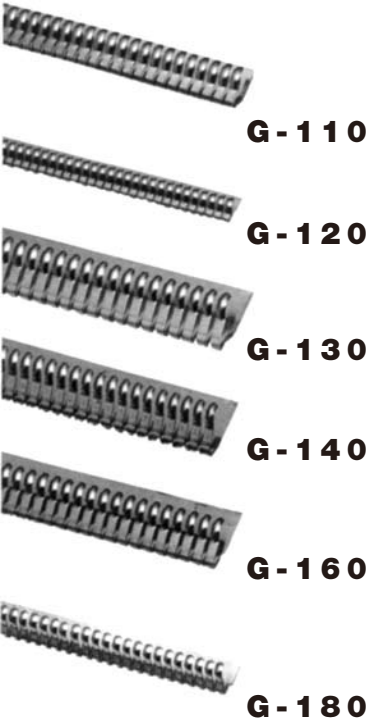

SHIELD FINGERS

シールドフィンガーズ

G-100 シリーズ

※単位 (mm)

製品番号	A	B	C	D	E	F	T	L	山数
G-110-00	6.9	2.8	1.9	0.6	1.3	5.6	0.15	406	214
G-120-00	4.8	2.3	1.6	0.5	1.1	3.3	0.10	406	256
G-130-00	11.2	4.1	2.4	0.8	1.6	7.9	0.25	406	170
G-140-00	11.2	5.1	2.4	0.8	1.6	7.9	0.20	406	170
G-150-00	11.2	5.1	2.4	0.8	1.6	7.9	0.25	406	170
G-160-00	11.2	4.1	2.4	0.8	1.6	7.9	0.20	406	170
G-170-00	6.9	4.1	1.9	0.6	1.3	5.6	0.15	406	214
G-180-00	4.8	2.8	1.6	0.5	1.1	3.3	0.10	406	256

G-200 シリーズ

※単位 (mm)

製品番号	A	B	C	D	E	F	G	T	L	山数
G-250-00	9.1	4.1	1.9	0.6	1.3	1.0	6.9	0.13	406	214
G-260-00	9.1	4.1	1.9	0.6	1.3	1.5	6.1	0.13	406	214
G-270-00	9.1	4.1	1.9	0.6	1.3	2.0	5.6	0.13	406	214
G-280-00	6.1	2.8	1.6	0.5	1.1	1.0	5.3	0.08	406	256
G-290-00	6.1	2.8	1.6	0.5	1.1	1.5	4.8	0.08	406	256